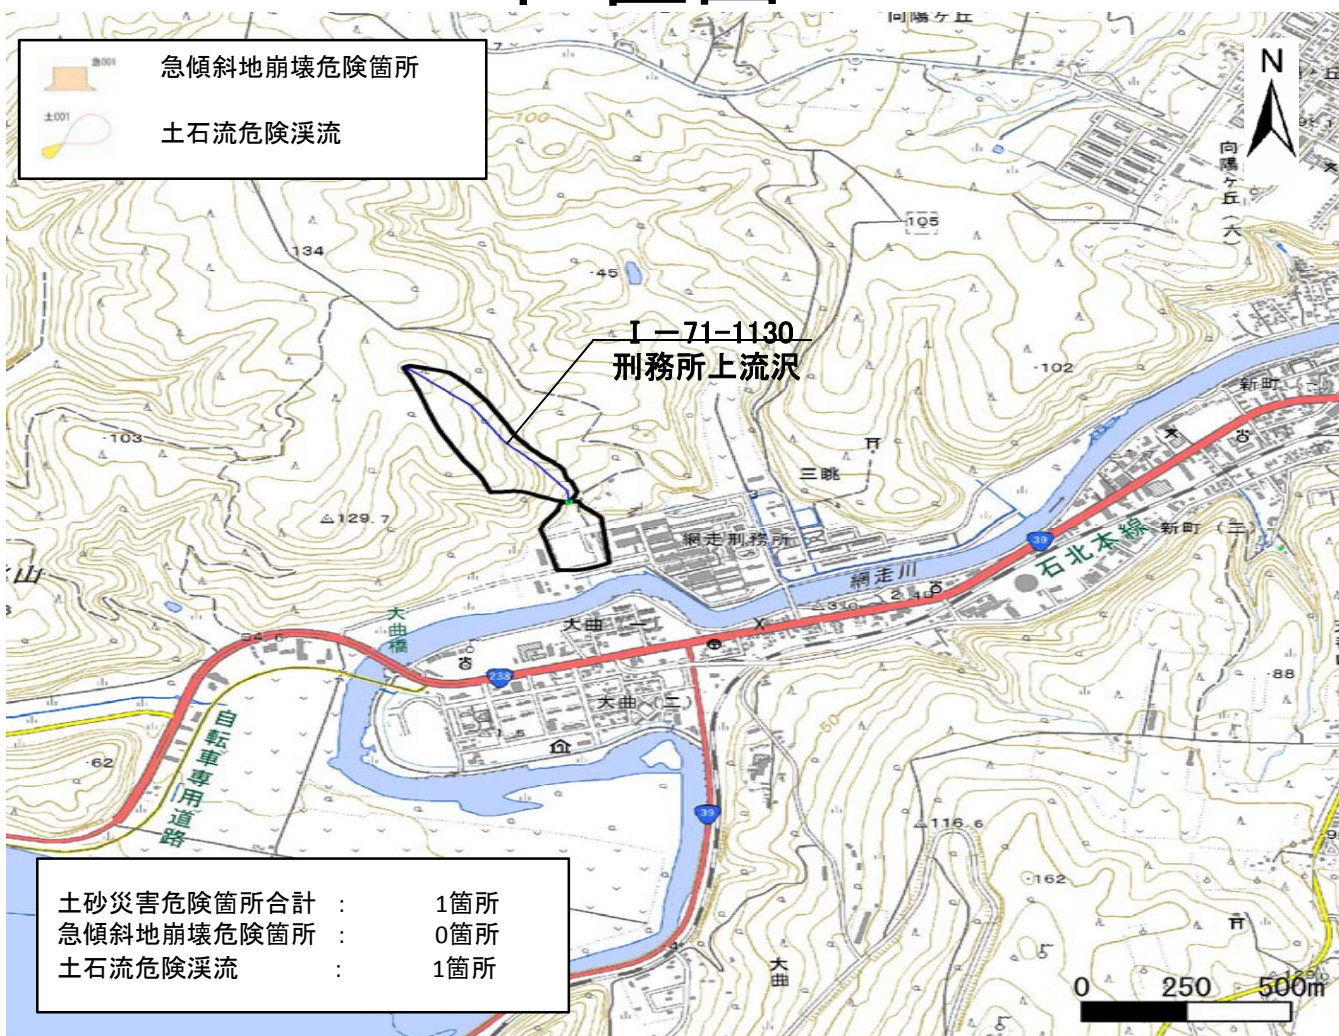

箇所名 : 刑務所上流沢川
 所在地 : 網走市三眺
 自然現象の種類 : 土石流
 箇所番号 : I-71-1130

写真図

位置図

区域図